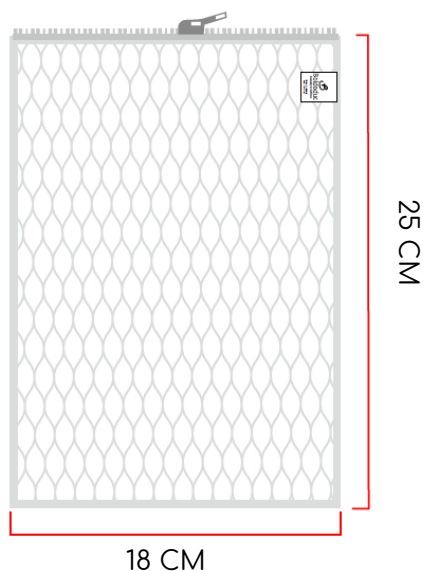

FILET DE LAVAGE POUR MASQUES GRAND PUBLIC FERMETURE ZIP 25 X 18

CARACTERISTIQUES :

- Hauteur : 25 cm
- Largeur : 18 cm
- Fermeture par zip 4mm et curseur bloquant
- Conçu pour laver 4 masques

AVANTAGES PRODUITS :

- Grande maille pour un lavage optimal
- Conçu pour faciliter l'entretien des masques
- Vignette de composition cousue sur le côté avec codes d'entretien et moi/année de fabrication

MATIERE :

- Polyester 180 gr/m² +/-5%
- Haute Ténacité
- Maille 7mm
- Produit conforme à la réglementation REACH