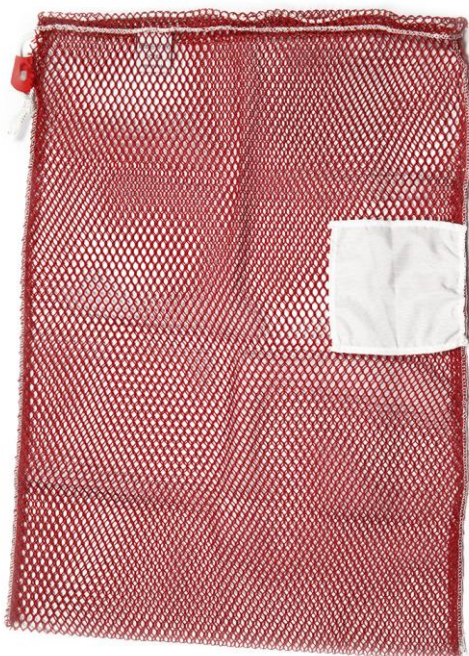

# FILET CORDON + BLOQUE CORDON 70 X 50

## CARACTERISTIQUES :

- Hauteur : 70 cm
- Largeur : 50 cm
- Système de Fermeture par drisse sous ourlet et bloque cordon (fixlock)
- Carré de marquage polyester pour thermoimpression cousu sur le côté à 1/3 du haut

## AVANTAGES PRODUITS :

- Grande maille pour un lavage optimal
- Résistance aux solvants chlorés et acides organiques
- Tenue des coloris > 600 lavages
- Etiquette cousue à l'intérieur indiquant la composition avec codes d'entretien et mois/année de fabrication