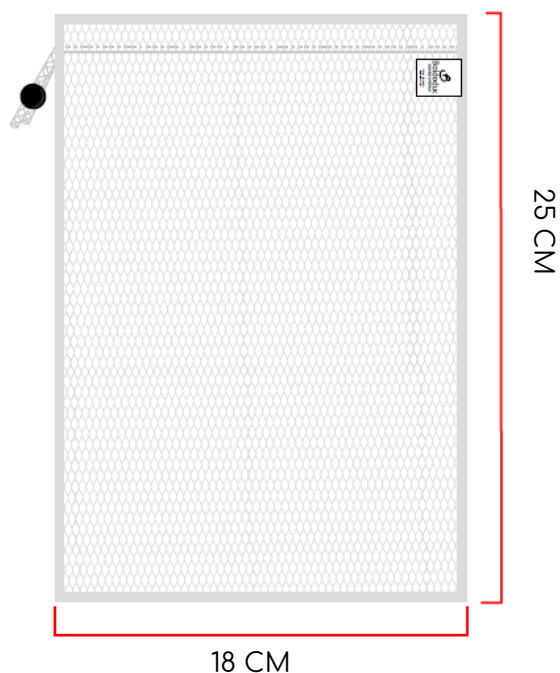

# FILET DE LAVAGE POUR MASQUES GRAND PUBLIC FERMETURE SERRE CORDON 25 X 18

## CARACTERISTIQUES :

- Hauteur : 25 cm
- Largeur : 18 cm
- Fermeture serre cordon + cordon 2.5mm 100% PES
- Conçu pour laver 4 masques

## MATIERE :

- Polypropylène 75 gr/m<sup>2</sup> +/-5%
- Maille 2mm
- Produit conforme à la réglementation REACH

## COLORIS :

BLANC

Photographies et valeurs non